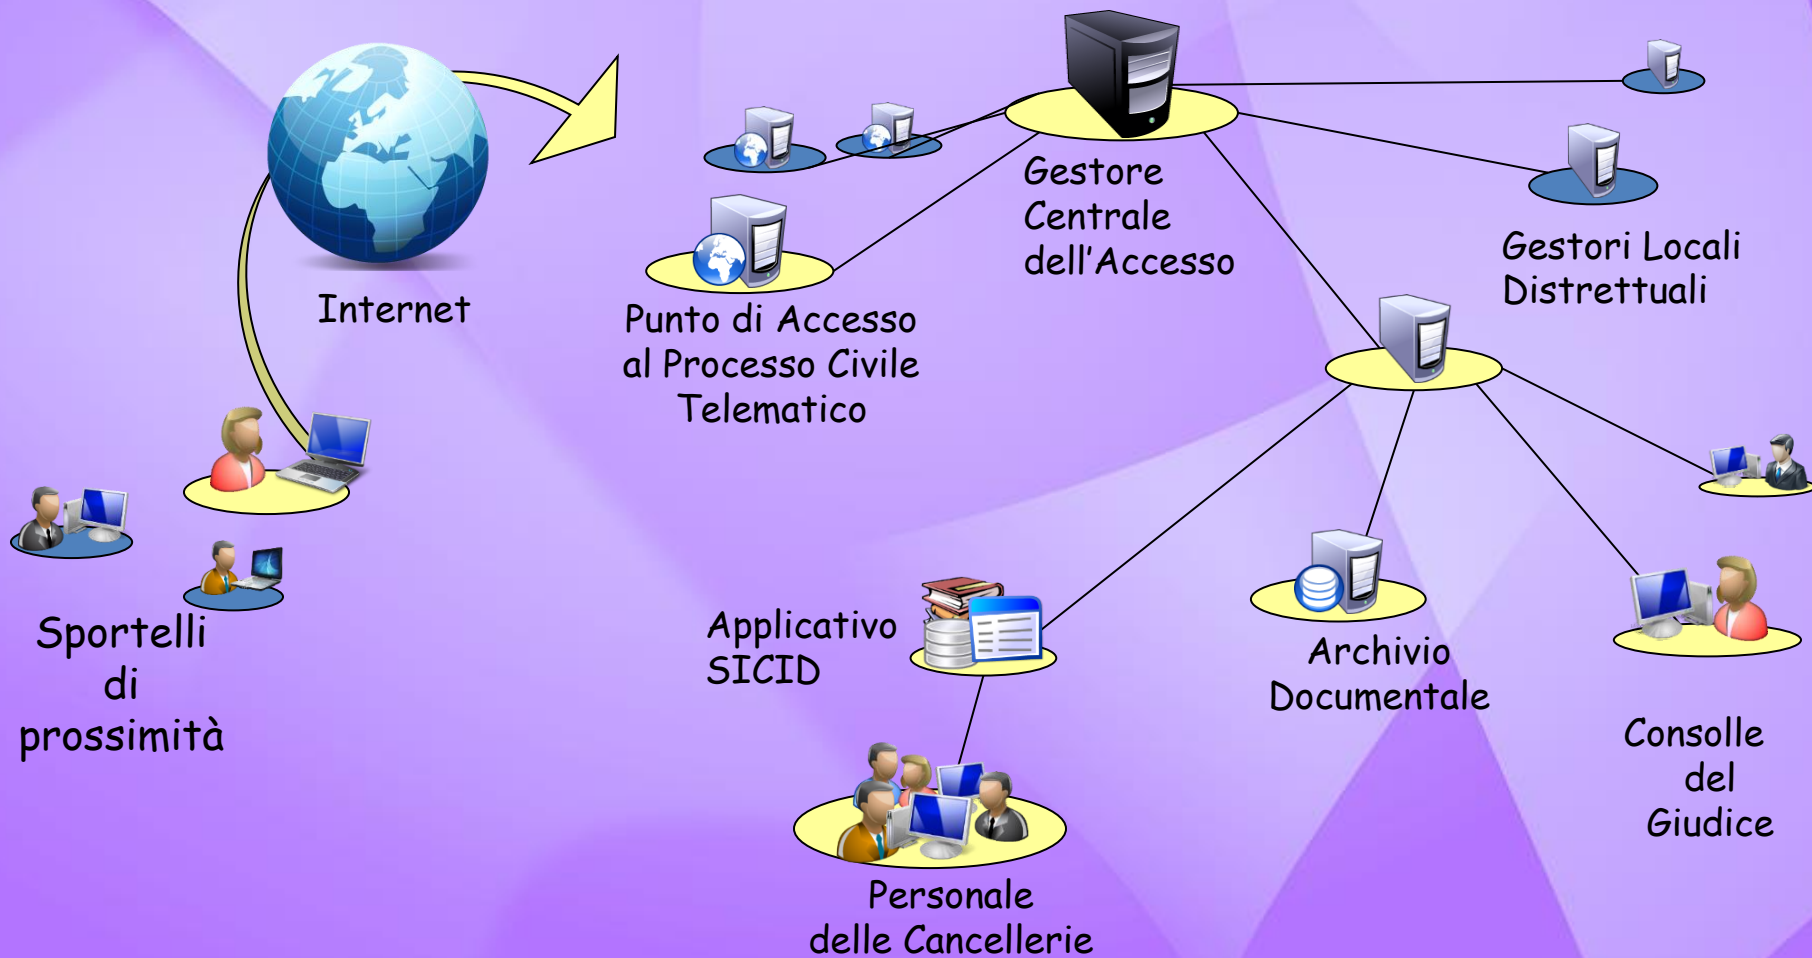

Sportelli di prossimità

Sono **6374** gli utenti che nel corso del **2017** si sono recati presso gli sportelli di prossimità. Il grafico seguente mostra gli utenti per singolo sportello.

Sportelli di prossimità

I contatti con i Servizi Sociali sono stati complessivamente 509. Il grafico seguente mostra i contatti con i Servizi Sociali per singolo sportello.

Progetti innovativi 2019 - buone prassi

Sistema di videoconferenza per l'udienza di esame degli interdicenti, inabilitati e dei beneficiari dell'amministrazione di sostegno in fase di sperimentazione in tre strutture di assistenza e nei sportelli di prossimità.

Progetti innovativi 2019 - buone prassi

Gestione telematica dell'invio degli atti in tema di volontaria giurisdizione e di amministrazioni di sostegno - fase sperimentale terminata positivamente presso lo sportello di Portogruaro, in collaborazione con il comune di Portogruaro, in corso di stipula i protocolli per l'attuazione in ciascuno dei 10 sportelli di prossimità.