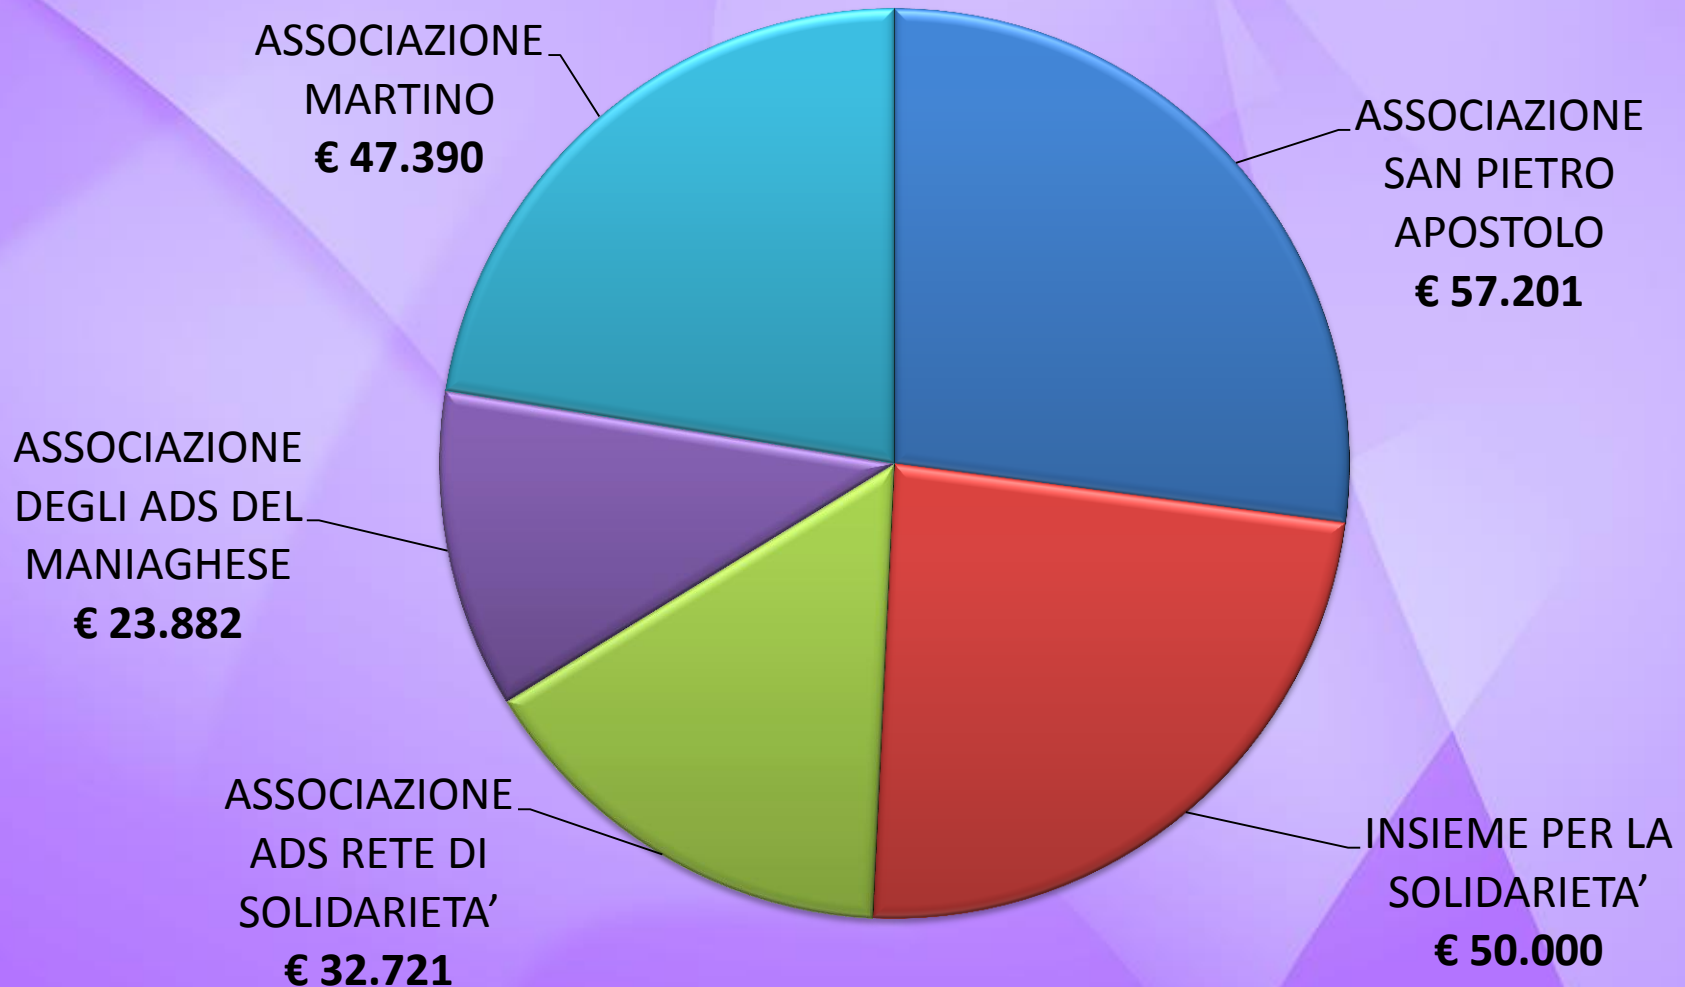

Anticipazione della riforma annunciata dal Ministro Bonafede

Sportelli di prossimità attivi presso il Tribunale di Pordenone

ASSOCIAZIONE SAN PIETRO APOSTOLO

Vigonovo di Fontanafredda
Aviano
Sacile
Azzano Decimo

INSIEME PER LA SOLIDARIETA'

San Vito al Tagliamento

ASSOCIAZIONE ADS RETE DI SOLIDARIETA'

Portogruaro

ASSOCIAZIONE DEGLI ADS DEL MANIAGHESE

Maniago

ASSOCIAZIONE MARTINO

Pordenone
Pordenone 2
Pordenone 3
Porcia (sportello non convenzionato)

ASSOCIAZIONE SPILIMBERGO

Spilimbergo

Sportelli di prossimità

Fondi stanziati dalla Regione FVG e dalle amministrazioni comunali e messi a disposizione delle associazioni nel corso del 2017

Sportelli di prossimità