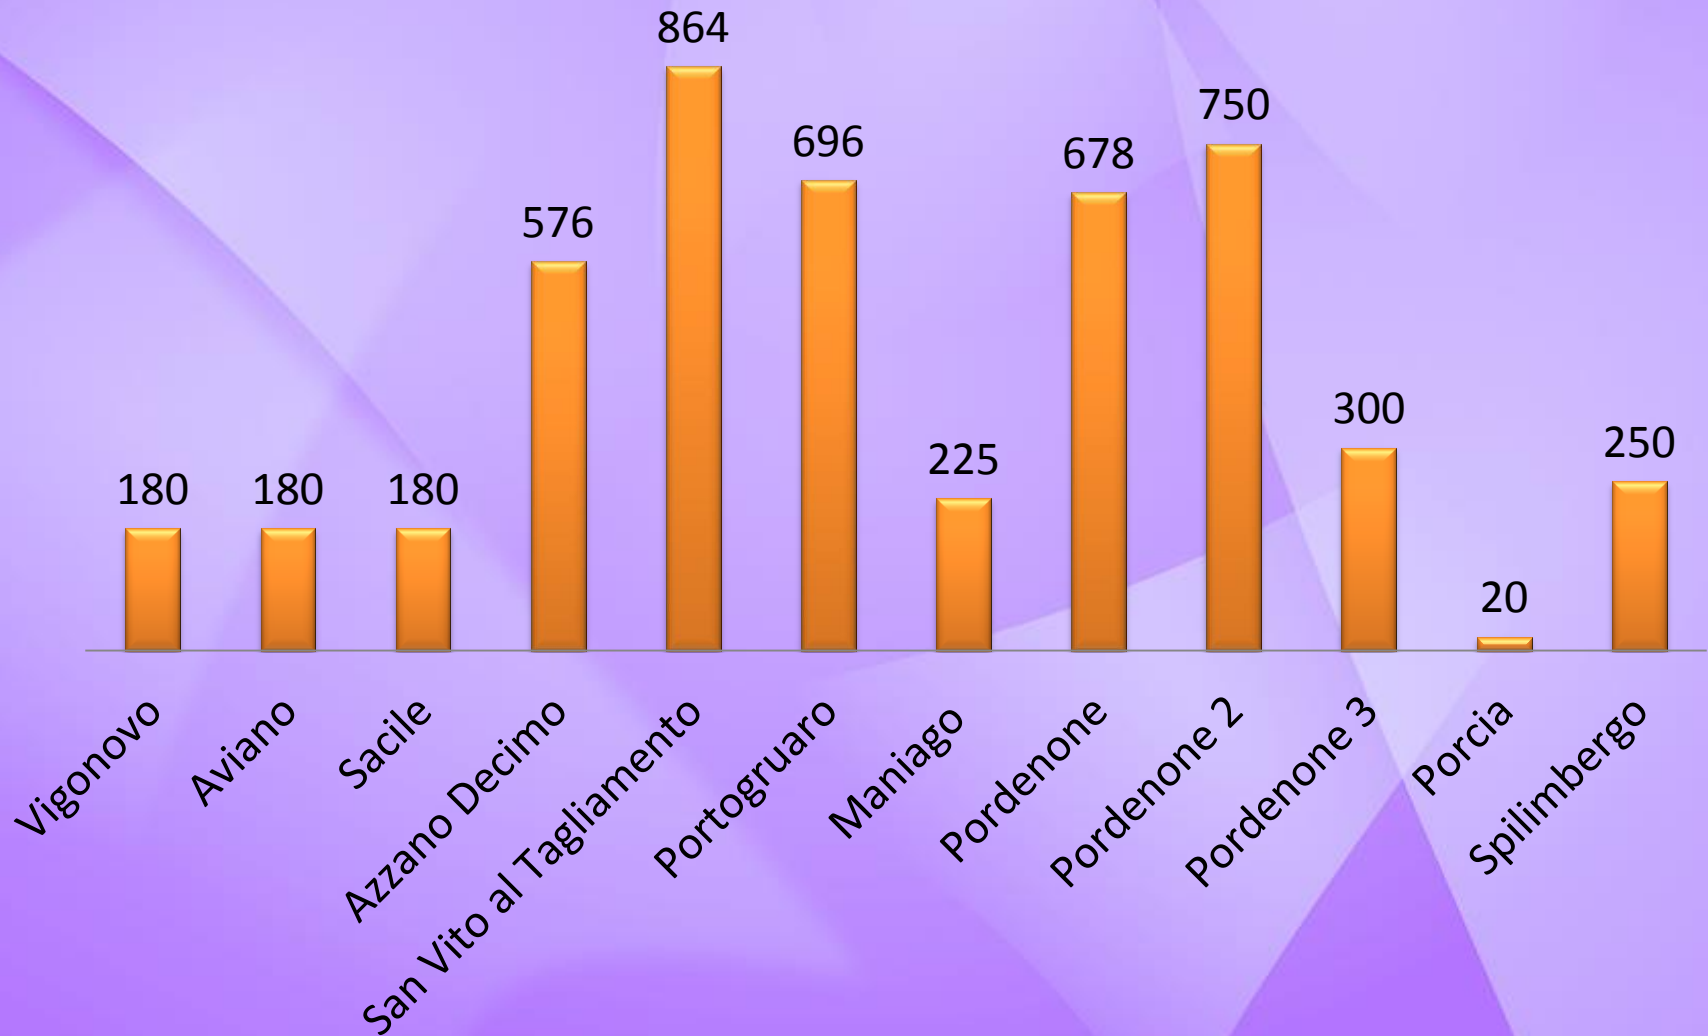

Lunedì	9,00-12,00
Martedì	9,00-12,00
Mercoledì	9,00-12,00
Giovedì	9,00-12,00
Venerdì	9,00-12,00

Pordenone 3:

Lunedì	15,00-19,00
Su appuntamento (2 ore)	

Porcia:

Venerdì	9,30-12,00
----------------	-------------------

Sportelli di prossimità

Nel corso dell'anno 2018 sono pervenute **749** nuovi ricorsi per amministrazione di sostegno

Attualmente si registra una pendenza di **4227** procedure.

Il settore richiede l'assegnazione di due giudici tutelari.

Sportelli di prossimità

Nel corso del **2017** sono state erogate dagli sportelli di prossimità **4899** ore di servizio agli utenti.

Sportelli di prossimità

Nel corso del **2017** gli sportelli di prossimità hanno registrato **24.740** contatti da parte degli utenti. Il grafico seguente mostra i contatti per singolo sportello.

Sportelli di prossimità

Sono **6374** gli utenti che nel corso del **2017** si sono recati presso gli sportelli di prossimità. Il grafico seguente mostra gli utenti per singolo sportello.

Sportelli di prossimità