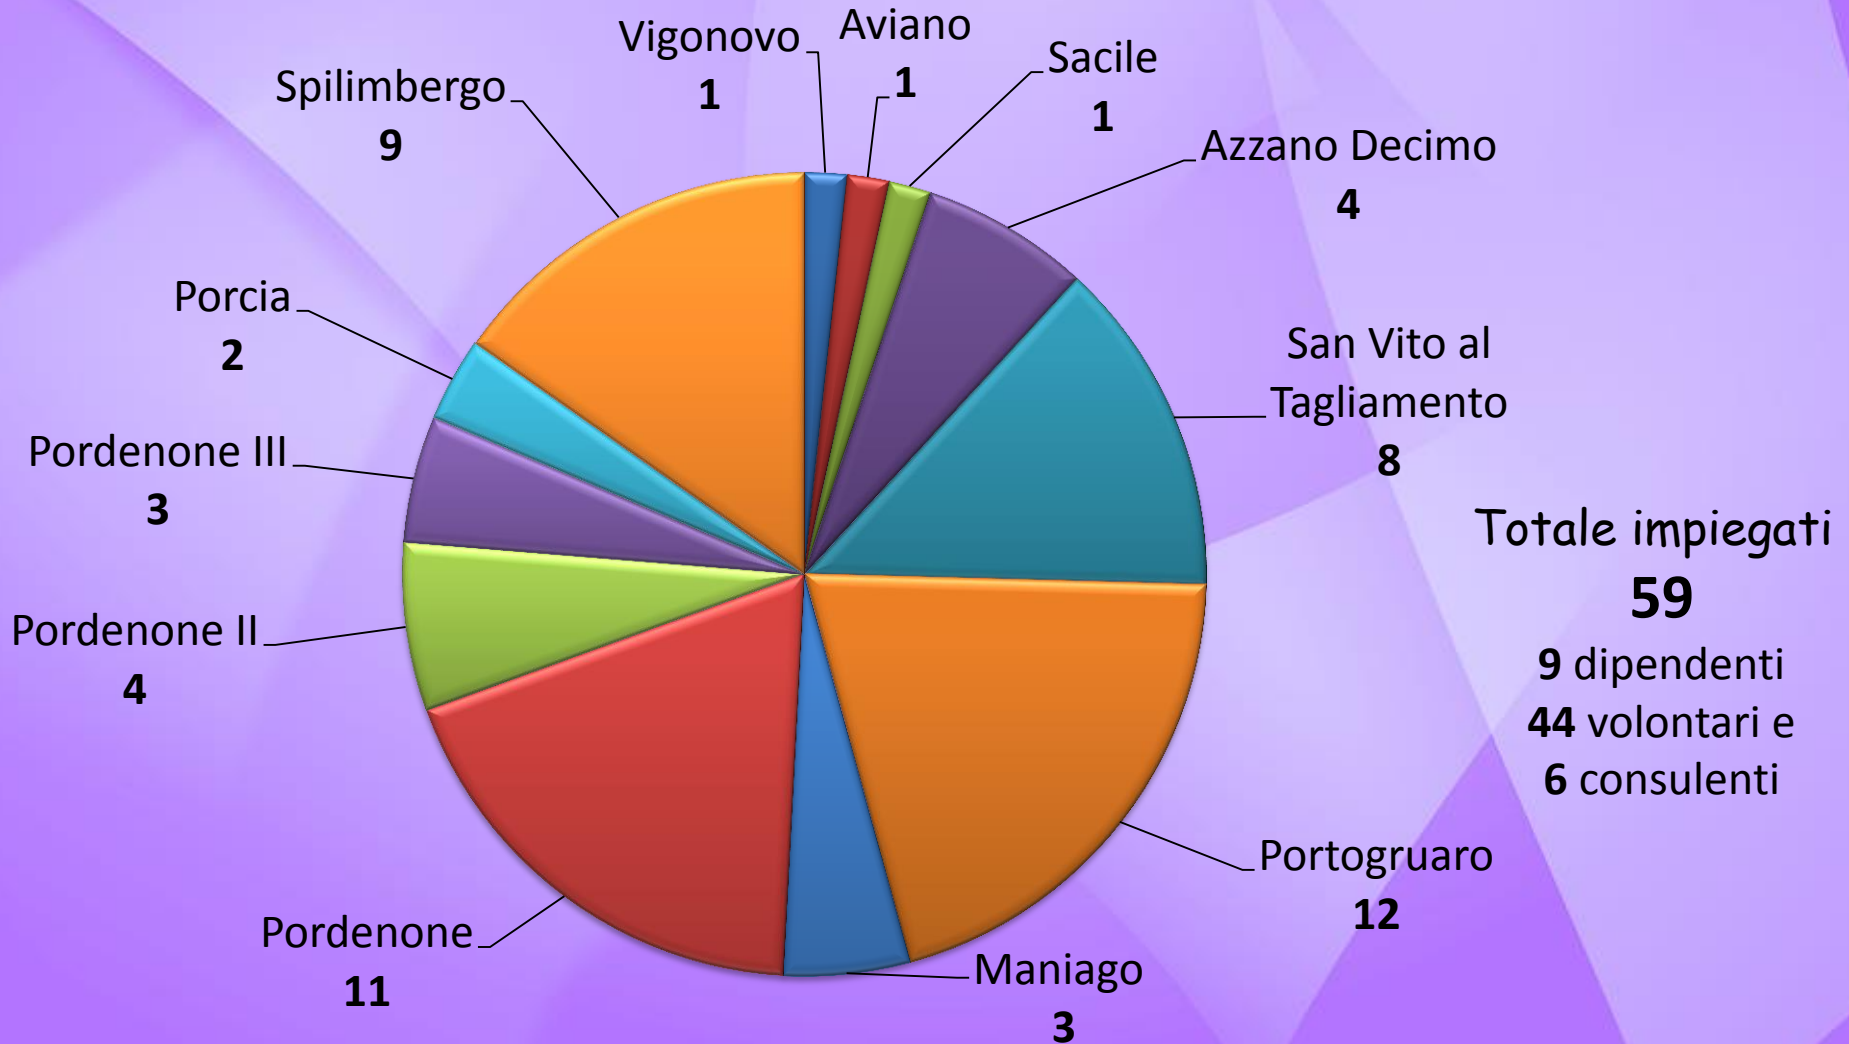

ASSOCIAZIONE SPILIMBERGO

Spilimbergo

Sportelli di prossimità

Fondi stanziati dalla Regione FVG e dalle amministrazioni comunali e messi a disposizione delle associazioni nel corso del 2017

Sportelli di prossimità

Sportelli di prossimità

Personale impiegato
(Volontari + consulenti + dipendenti)

Sportelli di prossimità

Giorni e orari di apertura al pubblico

**ASSOCIAZIONE
SAN PIETRO APOSTOLO**

Vigonovo di Fontanafredda: **Lunedì** 9,00-13,00

Aviano: **Martedì** 9,00-13,00

Sacile: **Giovedì** 9,00-13,00

Azzano Decimo: **Lunedì** 9,00-13,00
Martedì 14,00-18,00
Mercoledì 9,00-13,00
Giovedì 14,00-18,00
Venerdì 9,00-13,00

**INSIEME PER
LA SOLIDARIETA**