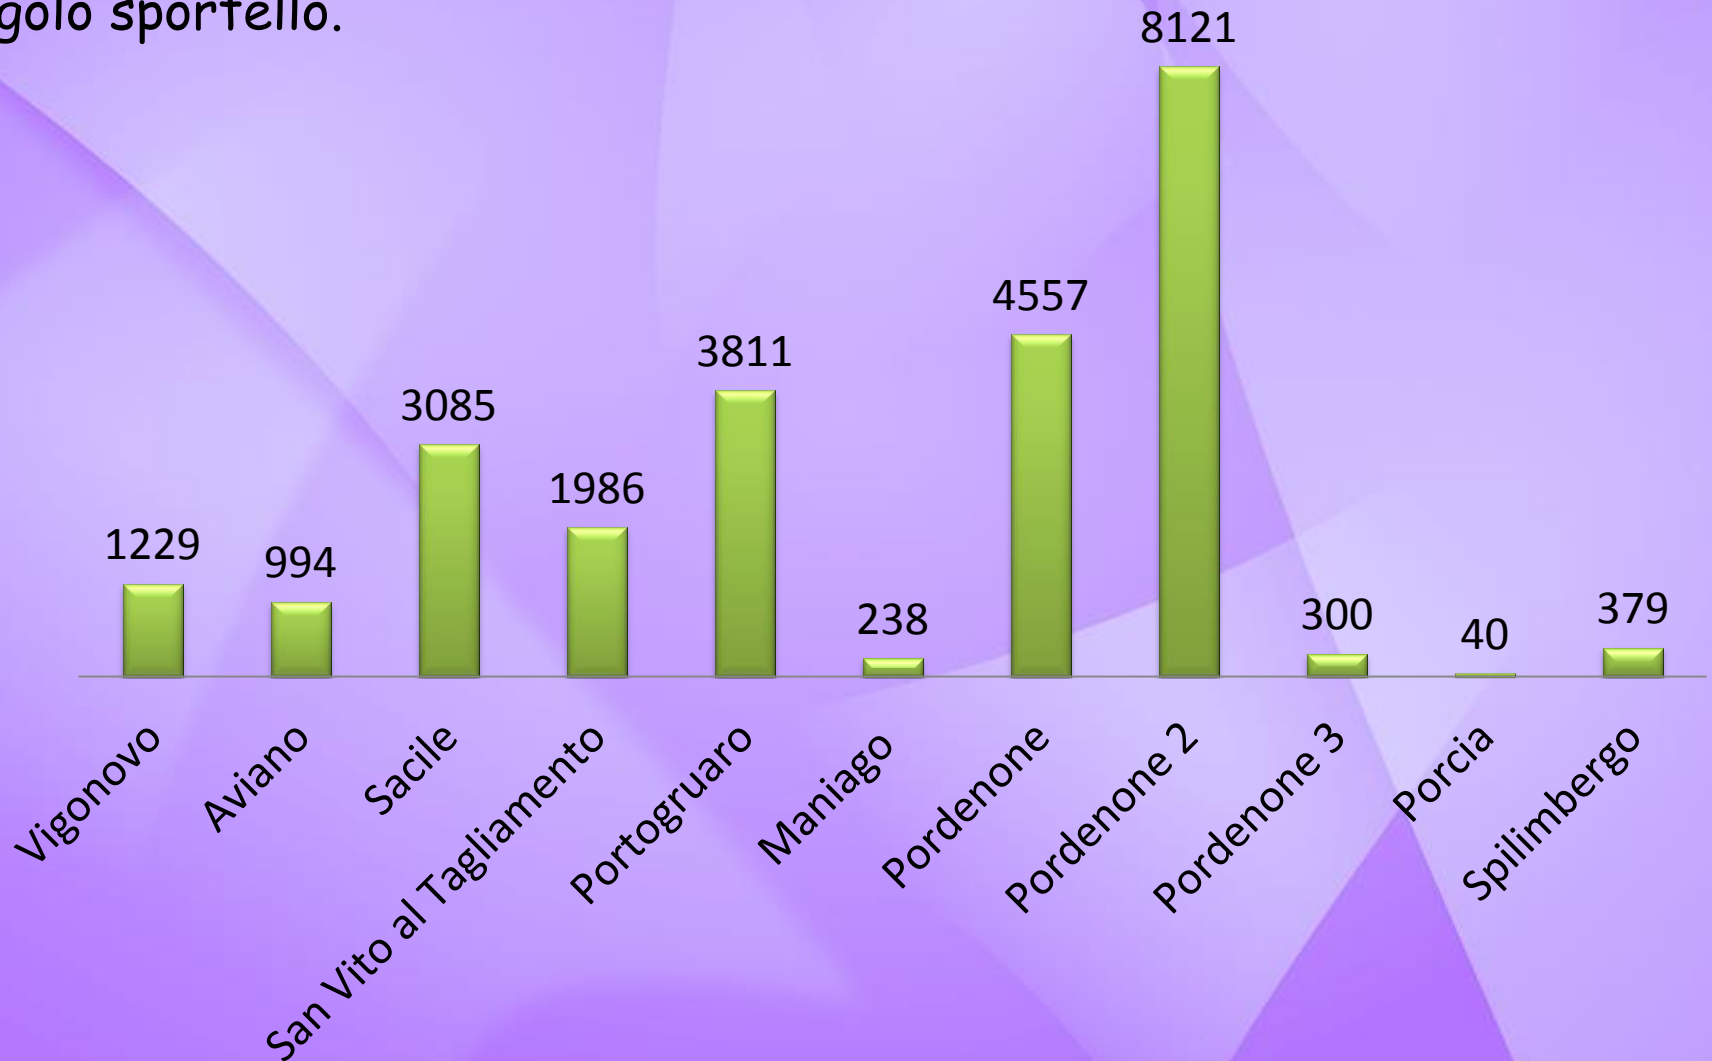

Lunedì	9,00-12,00
Martedì	9,00-12,00
Mercoledì	9,00-12,00
Giovedì	9,00-12,00
Venerdì	9,00-12,00

Pordenone 3:

Lunedì	15,00-19,00
Su appuntamento (2 ore)	

Porcia:

Venerdì	9,30-12,00
----------------	-------------------

Sportelli di prossimità

Nel corso dell'anno 2018 sono pervenute **749** nuovi ricorsi per amministrazione di sostegno

Attualmente si registra una pendenza di **4227** procedure.

Il settore richiede l'assegnazione di due giudici tutelari.

Sportelli di prossimità

Nel corso del **2017** sono state erogate dagli sportelli di prossimità **4899** ore di servizio agli utenti.

Sportelli di prossimità

Nel corso del **2017** gli sportelli di prossimità hanno registrato **24.740** contatti da parte degli utenti. Il grafico seguente mostra i contatti per singolo sportello.

Sportelli di prossimità

Sono **6374** gli utenti che nel corso del **2017** si sono recati presso gli sportelli di prossimità. Il grafico seguente mostra gli utenti per singolo sportello.

Sportelli di prossimità