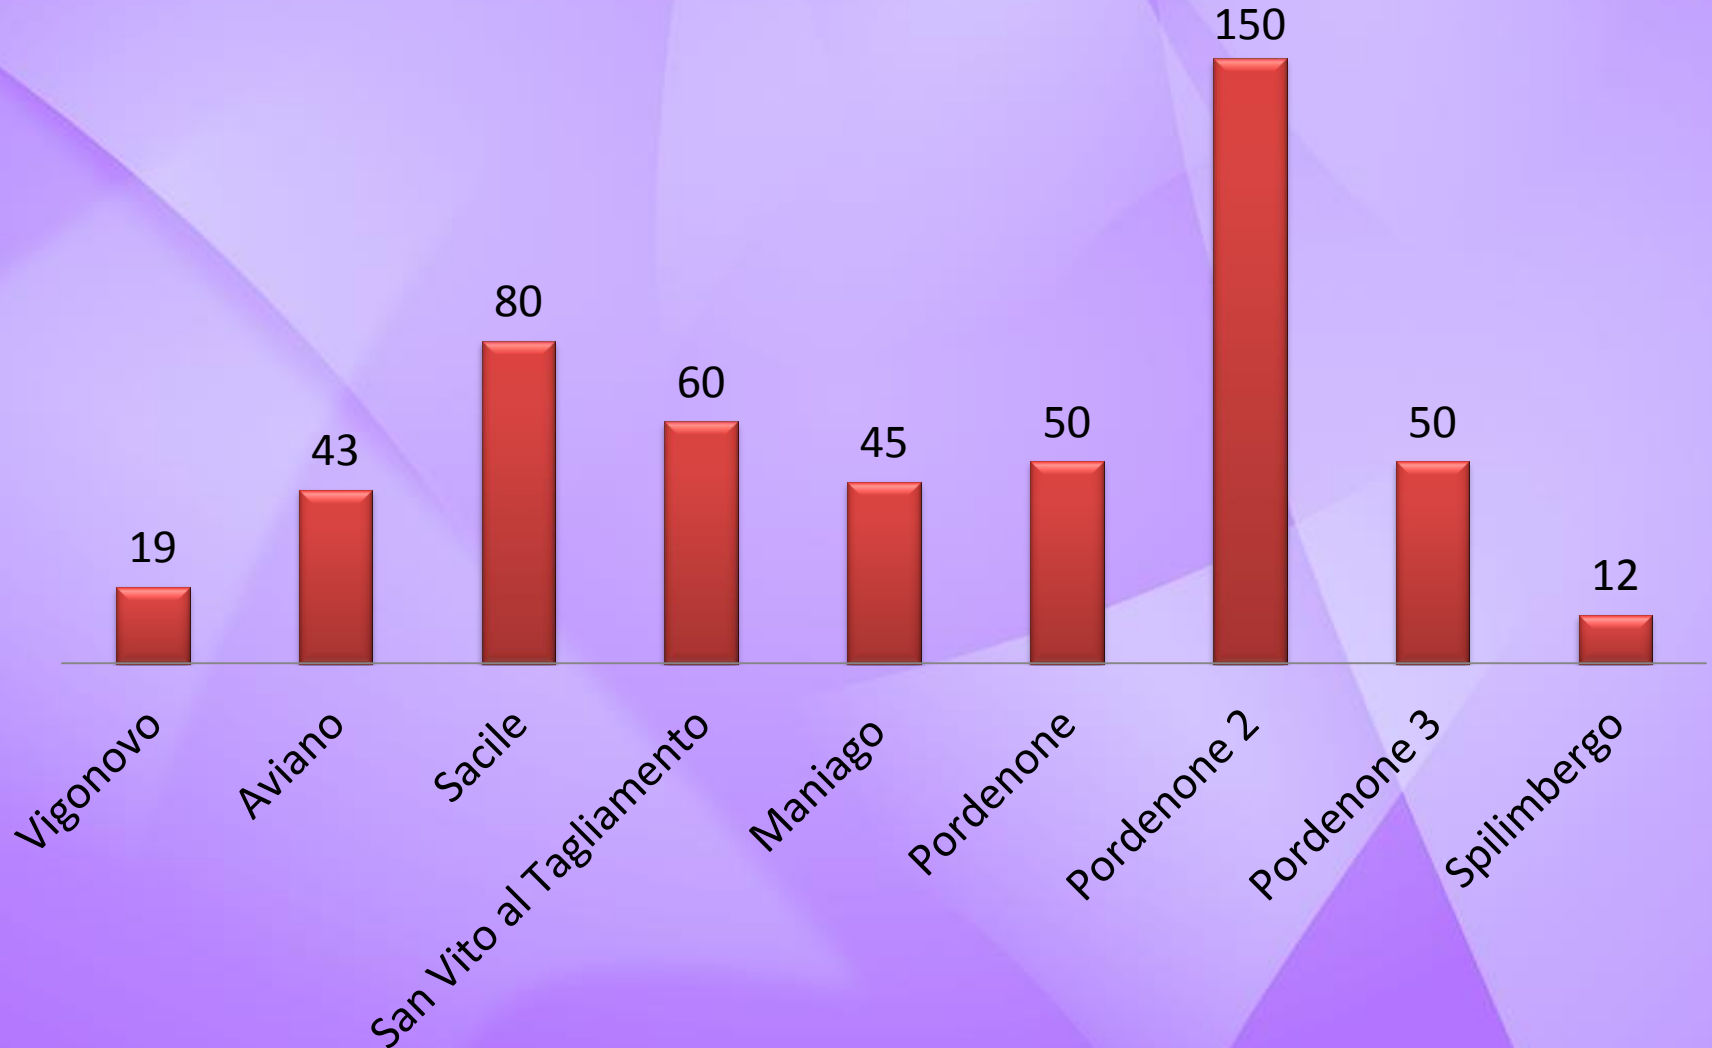

Sportelli di prossimità

I contatti con i Servizi Sociali sono stati complessivamente 509. Il grafico seguente mostra i contatti con i Servizi Sociali per singolo sportello.